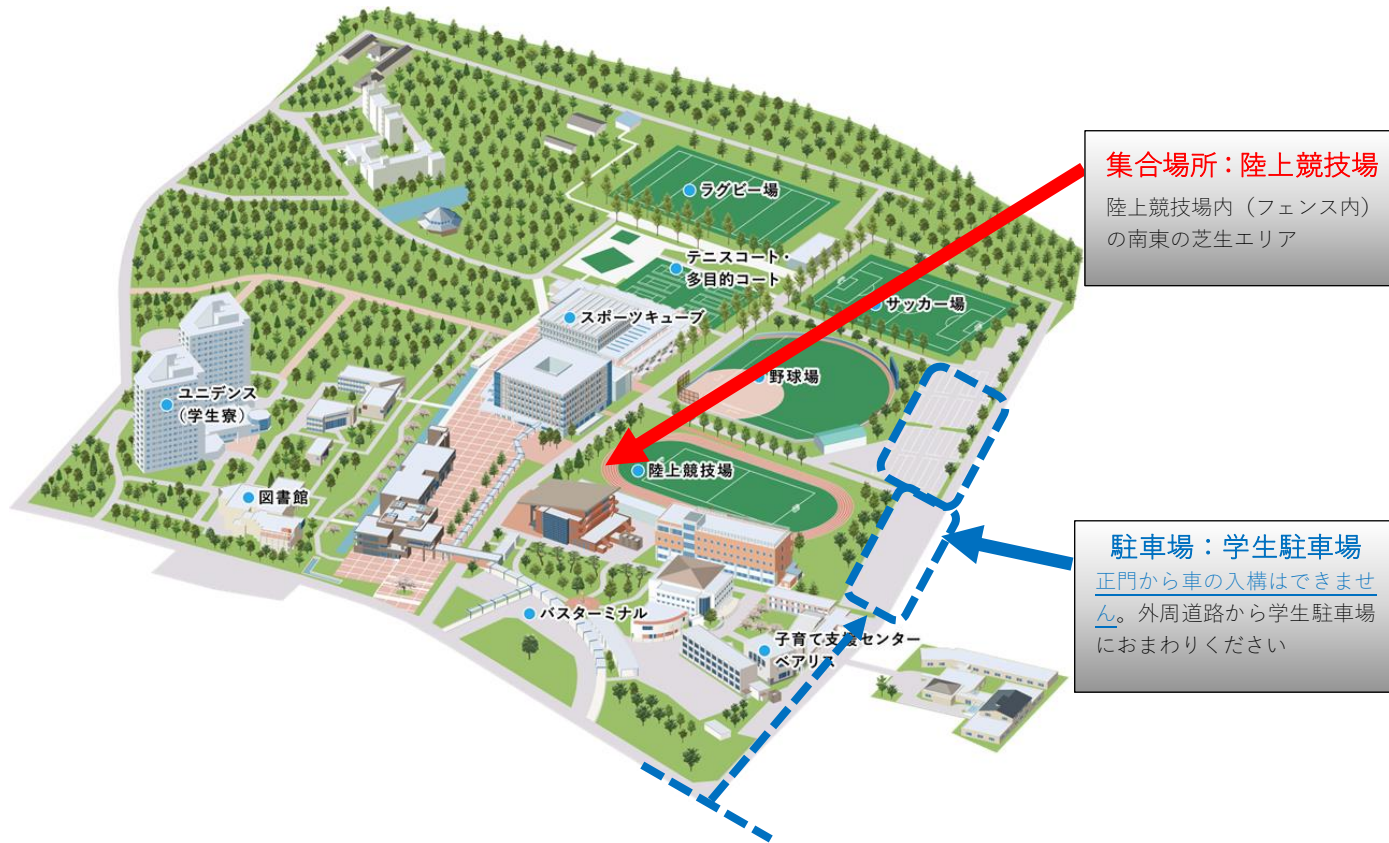

立正大学（熊谷キャンパス）

集合場所：陸上競技場
陸上競技場内（フェンス内）の南東の芝生エリア

駐車場：学生駐車場
正門から車の入構はできません。外周道路から学生駐車場におまわりください

熊谷スポーツ文化公園

集合場所：自由広場
自由広場の外周道路で熊谷ドーム入口寄り（ベンチ、小階段あり）

熊谷さくら運動公園

集合場所：事務所前
事務所の外：入口（階段） 辺り
他利用者の迷惑にならないように！